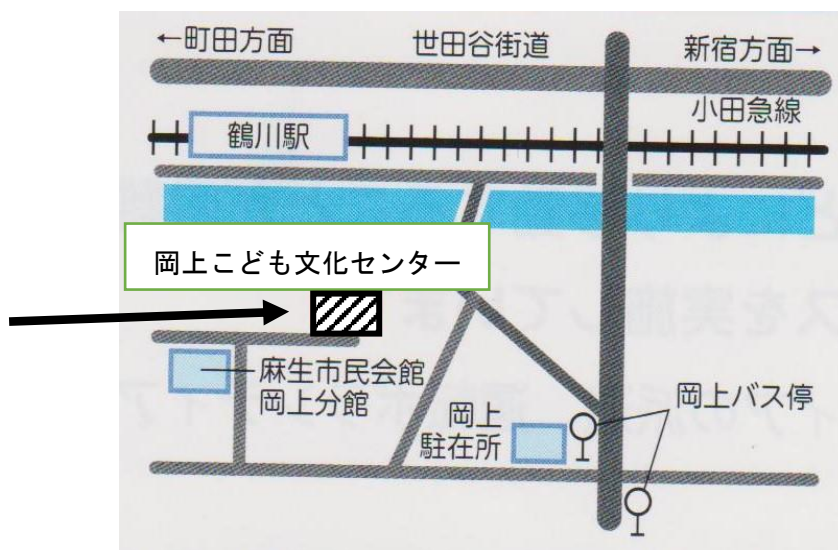

柿生地区社会福祉協議会子育て委員会主催の

「歌遊びとパネルシアター」 に申し込みます

(ふりがな) ☆保護者の氏名			
(ふりがな) ☆お子さんの氏名		年齢	性別
☆住所			
☆電話番号			
☆FAX番号			
☆講座を知ったきっかけ			
☆講座を受講の動機			

☆会場案内図

麻生区岡上 277
TEL 986-4389