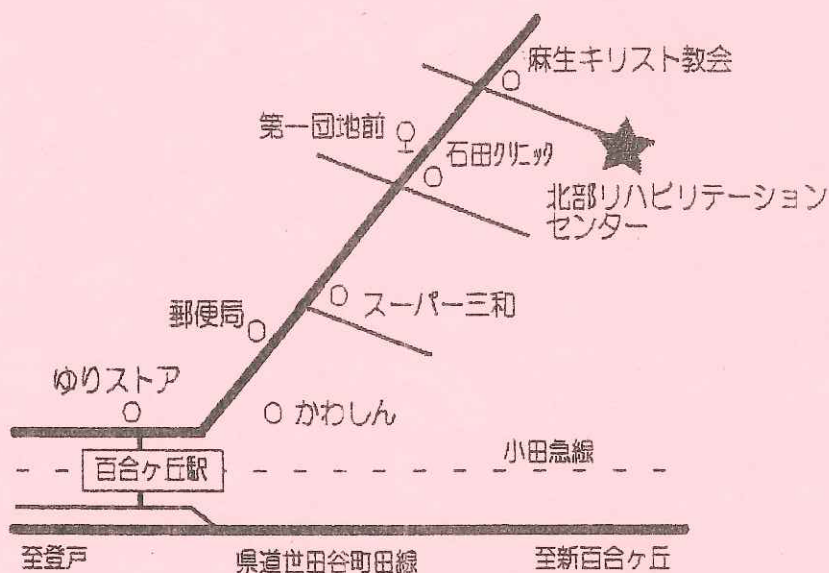

親子で楽しく遊ぼう

寒い季節ですので、親子でスキンシップ体操
リトミック、手遊び等して楽しく過ごしませんか？
ぜひご参加ください！

日時 平成24年2月28日(火)午前 10 時～11 時30分
定員 麻生区在住の 1 歳から3歳のお子様のいる親子
20組 ※定員になり次第、締め切らせていただきます。
場所 北部リハビリテーションセンター3F
参加費 無料

- 住所: 麻生区百合丘2-8-2
麻生区複合福祉施設内
(弘法松公園向かい)
 - 電話: 281-6641
 - アクセス
 - ◆ 徒歩: 小田急線「百合ヶ丘駅」より約10分
 - ◆ バスの場合: 「百合ヶ丘駅」より小田急バス百01・百02系統「第一団地前」下車 徒歩4分
- ※お車での来場はご遠慮下さい